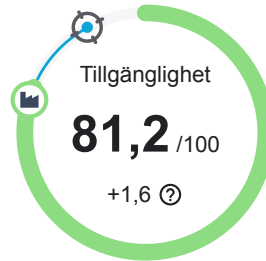

Webbplats
Malmö stadsteater
Webbplatsmål
A, AA

Accessibility-översikt

Accessibility-översikt

Webbplatsmål: **A** **AA**

Redigera webbplatsmål

Utveckling mot webbplatsmål

A Nivå A

88.6 / 100

AA Nivå AA

77.9 / 100

Accessibility-poäng

Poänghistorik

Visa fördelning av poäng

Forbättra din poäng

 Problem

 Potentiella problem