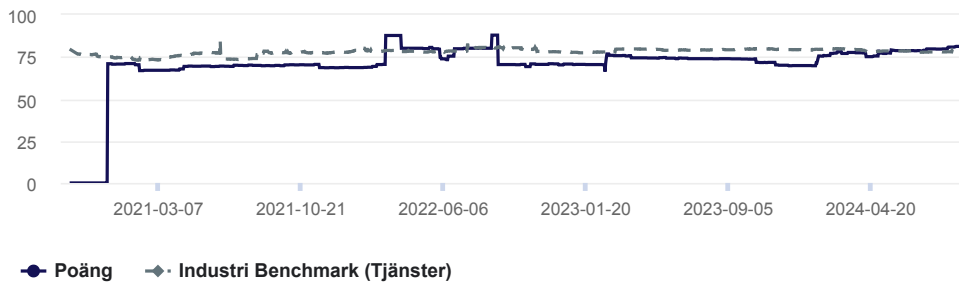

Webbplats
Malmö stadsteater
Webbplatsmål
A, AA

Accessibility-översikt

Accessibility-översikt

Webbplatsmål: **A** **AA**

Redigera webbplatsmål

Utveckling mot webbplatsmål

A Nivå A

88.6 / 100

AA Nivå AA

77.9 / 100

Accessibility-poäng

Poänghistorik

Visa fördelning av poäng

Forbättra din poäng

 Problem

 Potentiella problem